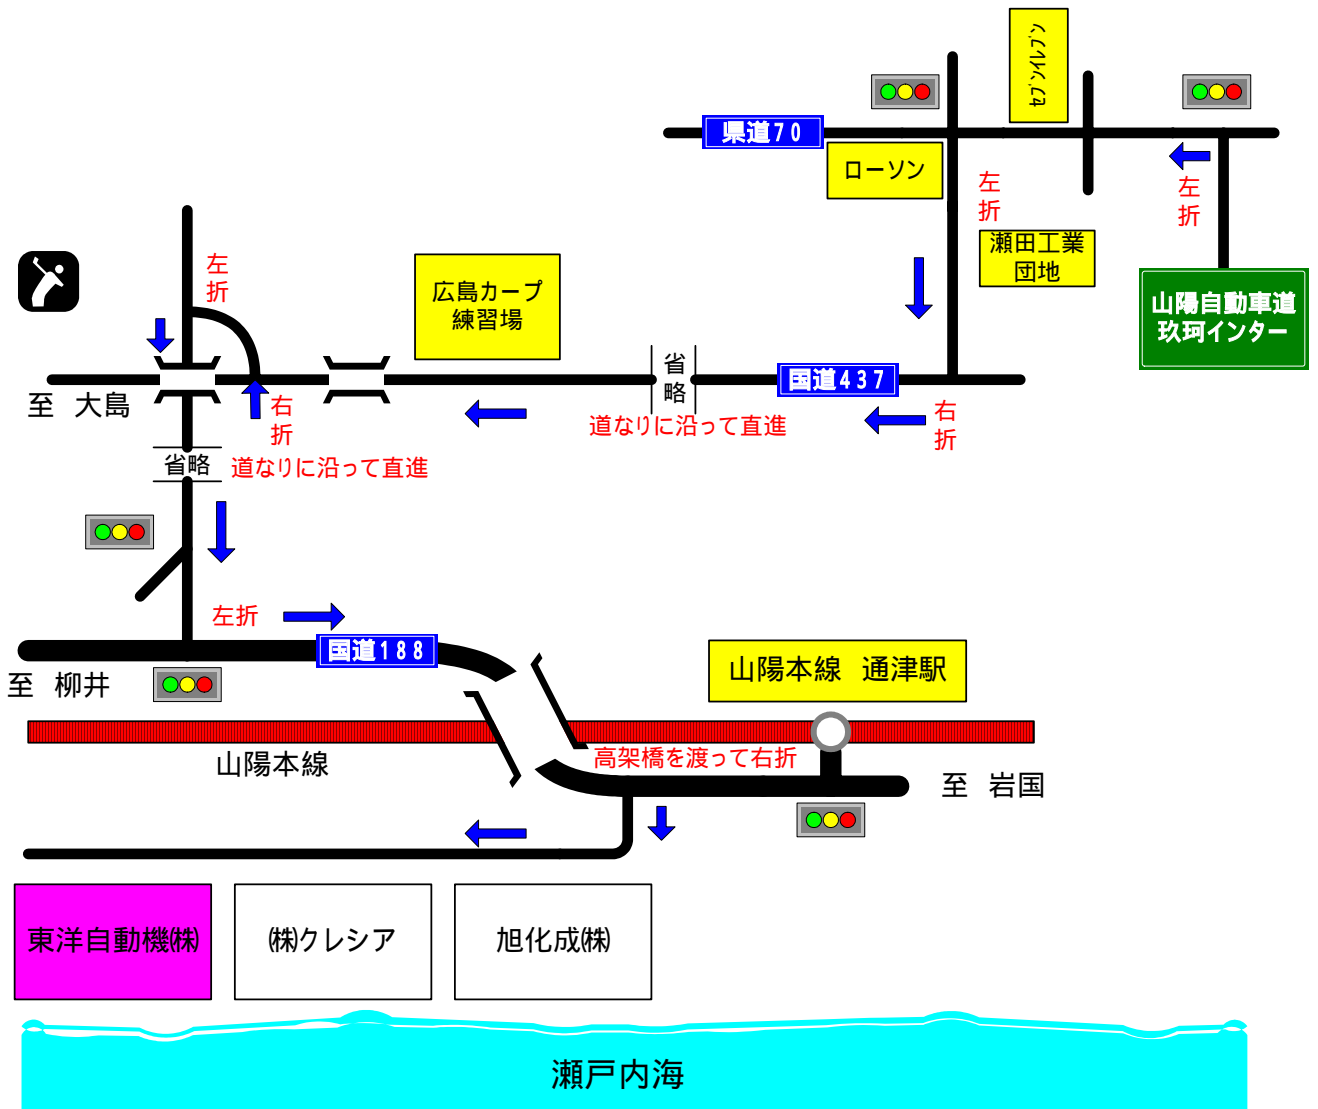

東洋自動機株岩国工場へ車でお越しの方へ

【所在地】: 山口県岩国市長野 1 8 0 8
0 8 2 7 (3 9) 1 5 0 0

【アクセス】

山陽自動車道、玖珂インターより約 20 分。(岩国インターより約 35 分)

東洋自動機(株)岩国工場へ電車でお越しの方へ

【所在地】：山口県岩国市長野 1 8 0 8
0 8 2 7 (3 9) 1 5 0 0

【アクセス】

JR 新幹線 「新岩国駅」よりタクシーで約 35 分

JR 山陽本線「岩国駅」よりタクシーで約 30 分

JR 山陽本線「通津駅」よりタクシーで約 3 分（徒歩で 20 分）

* 「広島駅」から山陽本線（下り）で「通津駅」まで約 65 分です。

（「岩国駅」止りの場合は乗継が必要となります。）